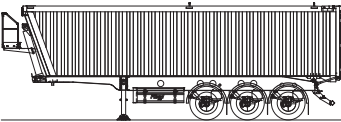

DHKS 390/25 StoneMaster light
DHKS 390/27 StoneMaster light

**3-Achs-Hinterkipp-Sattelaufzieger
DHKA 390 mit Alu-Mulde 25-38 m³**

DHKA 390/25 light
DHKA 390/27 light (Export)
DHKA 390/30 light
DHKA 390/38 light

**3-Achs-Hinterkipp-Sattelaufzieger
DHKS 390 LightMaster Agrar
mit Stahl-Mulde 50 m³**

DHKS 390/50 LightMaster Agrar

**3-Achs-Hinterkipp-Sattelaufzieger
DHKA 390 mit Alu-Mulde 40-57 m³**

DHKA 390/40 light
DHKA 390/41 light
DHKA 390/50 light
DHKA 390/57 light