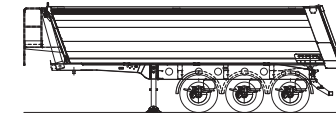

**2-Achs-Hinterkipp-Sattelaufzieger
ZHKA 330 mit Alu-Mulde 25-30 m³**

ZHKA 330/25 light
ZHKA 330/30 light

**2-Achs-Hinterkipp-Sattelaufzieger
ZHKS 330 StoneMaster light
mit Stahl-Mulde 25-27 m³**

ZHKS 330/25 StoneMaster light
ZHKS 330/27 StoneMaster light

**3-Achs-Hinterkipp-Sattelaufzieger
DHKA 390 Revolution
mit Alu-Mulde 25-49 m³**

DHKA 390/25 light Revolution
DHKA 390/30 light Revolution
DHKA 390/49 light Revolution

**3-Achs-Hinterkipp-Sattelaufzieger
DHKS 390 StoneMaster light
mit Stahl-Mulde 25-27 m³**

DHKS 390/25 StoneMaster light
DHKS 390/27 StoneMaster light

**3-Achs-Hinterkipp-Sattelaufzieger
DHKA 390 mit Alu-Mulde 25-38 m³**

DHKA 390/25 light
DHKA 390/27 light (Export)
DHKA 390/30 light
DHKA 390/38 light

**3-Achs-Hinterkipp-Sattelaufzieger
DHKS 390 LightMaster Agrar
mit Stahl-Mulde 50 m³**

DHKS 390/50 LightMaster Agrar

**3-Achs-Hinterkipp-Sattelaufzieger
DHKA 390 mit Alu-Mulde 40-57 m³**

DHKA 390/40 light
DHKA 390/41 light
DHKA 390/50 light
DHKA 390/57 light

**3-Achs-Hinterkipp-Sattelaufzieger
DHKS 390 LightMaster
mit Stahlmulde 50 m³**

DHKS 390/50 LightMaster

INNOVATING FOR YOU

Übersicht Fliegl Kipper mit Alu-Mulden

Übersicht Fliegl Kipper mit Stahl-Mulden

Fliegl Fahrzeugbau GmbH

Oberpöllnitzer Straße 8
D-07819 Triptis

☎ +49 36482 830-0
📠 +49 36482 830-60
✉ triptis@fliegl.com

www.fliegl.com