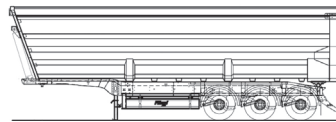

INNOVATING FOR YOU

Übersicht Fliegl Kipper mit Alu-Mulden

Übersicht Fliegl Kipper mit Stahl-Mulden

Fliegl Fahrzeugbau GmbH

Oberpöllnitzer Straße 8
D-07819 Triptis

☎ +49 36482 830-0
📠 +49 36482 830-60
✉ triptis@fliegl.com

www.fliegl.com